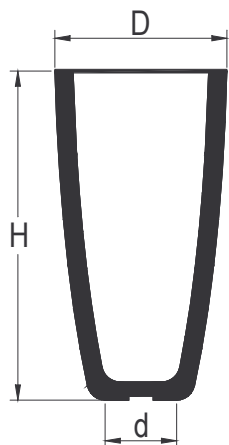

ISOTHERM SiC

KFC

Code	N°	H mm	D mm	d mm
	KFC 500	990	485	320
	KFC 600	1090	485	320
	KFC 750/1	1130	540	330
	KFC 1000/1	1130	590	370
	KFC 1500/1	1130	680	395
	KFC 2000/1	1130	785	435
	KFC 2500	1250	800	435

KC

Code	N° o kg Cu ca.	H mm	D mm	d mm
	200	620	350	250
	250*	650	370	260
	300*	720	445	280
	350*	750	450	290
	400	800	460	320
	500*	840	465	320
	600	940	485	320

* Also with a long spout