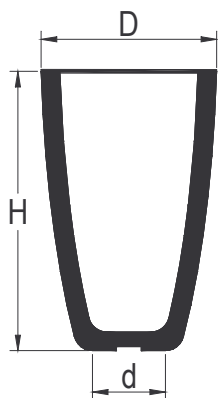

ISOTHERM SiC

KFC

Code	N°	H mm	D mm	d mm
	KFC 500	990	485	320
	KFC 600	1090	485	320
	KFC 750/1	1130	540	330
	KFC 1000/1	1130	590	370
	KFC 1500/1	1130	680	395
	KFC 2000/1	1130	785	435
	KFC 2500	1250	800	435

KC

Code	N° o kg Cu ca.	H mm	D mm	d mm
	200	620	350	250
	250*	650	370	260
	300*	720	445	280
	350*	750	450	290
	400	800	460	320
	500*	840	465	320
	600	940	485	320

* Also with a long spout